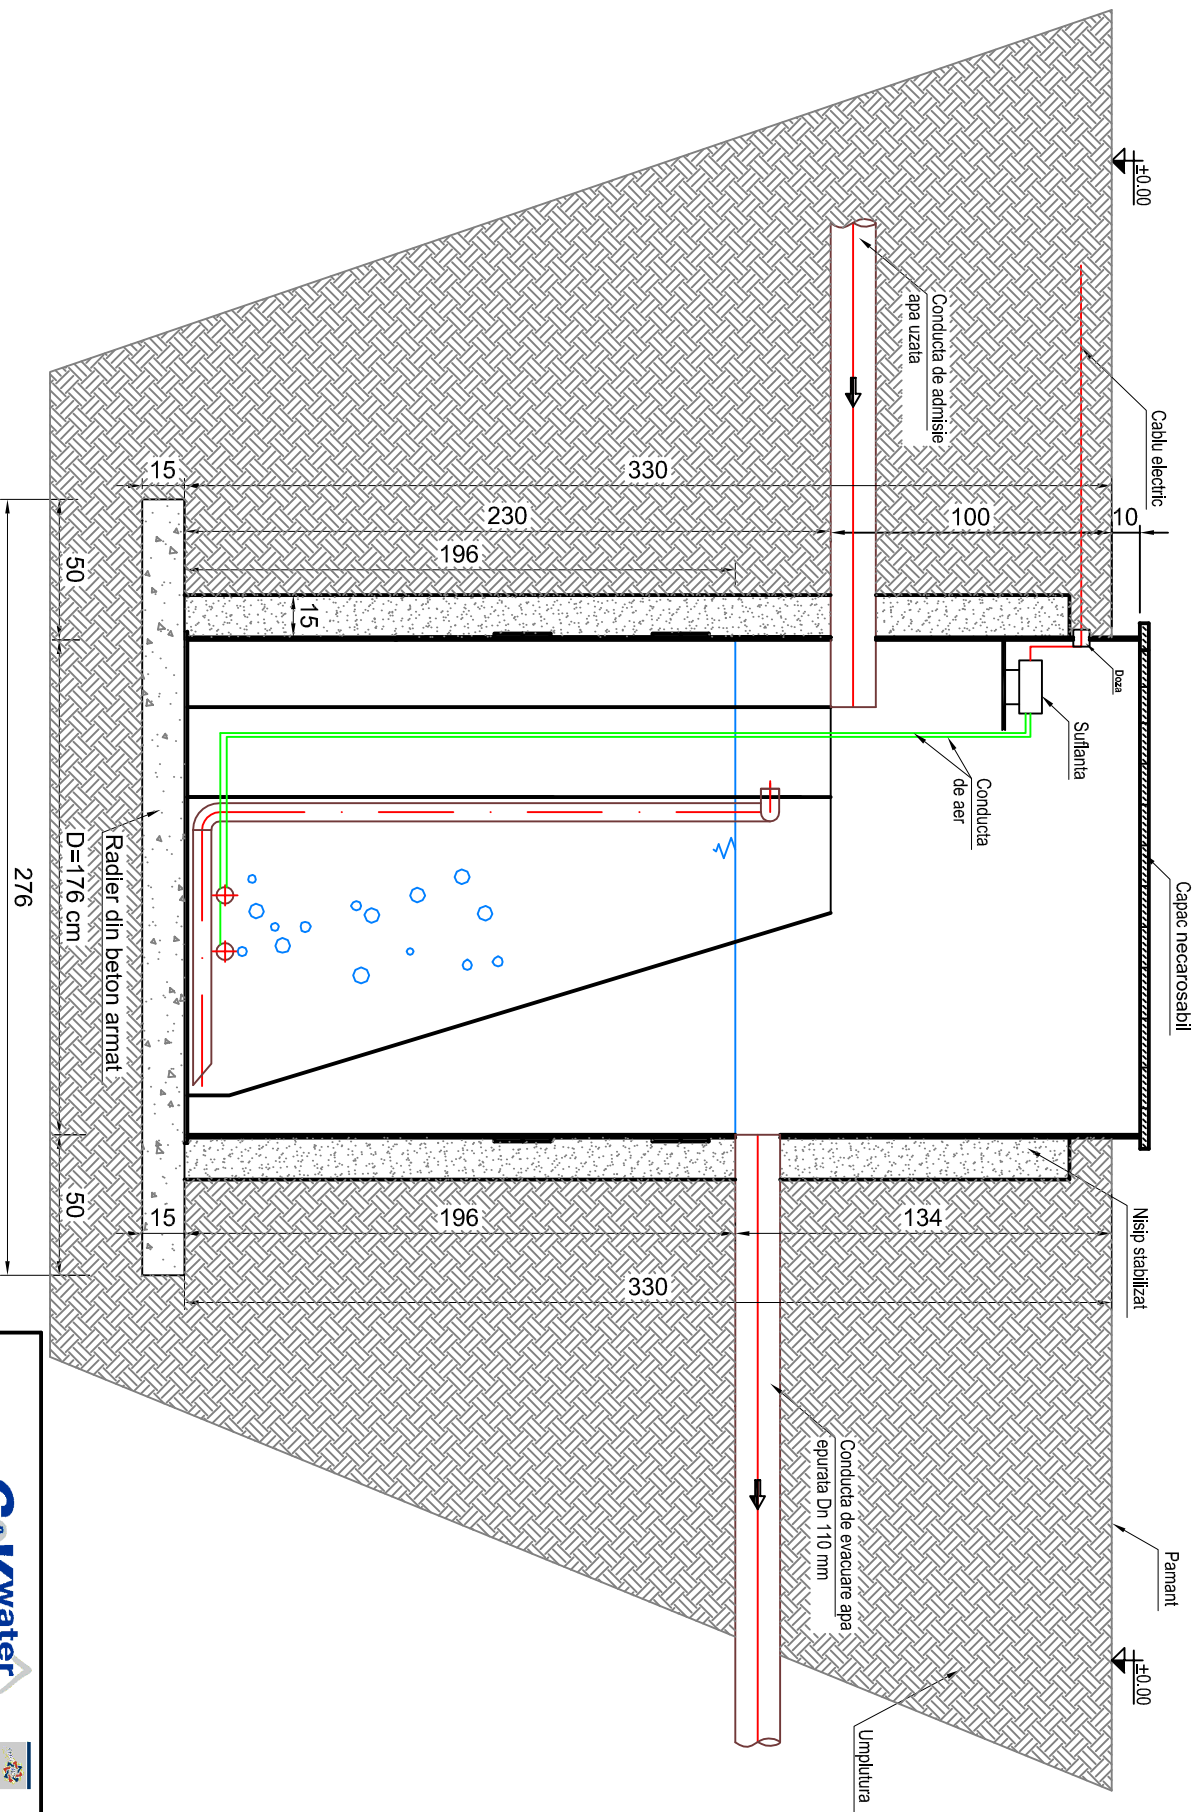

STATIE DE EPURARE - B15 -SECTIUNE TRANSVERSALA-

STATIE DE EPURARE - B15
-SECTIUNE TRANSVERSALA-