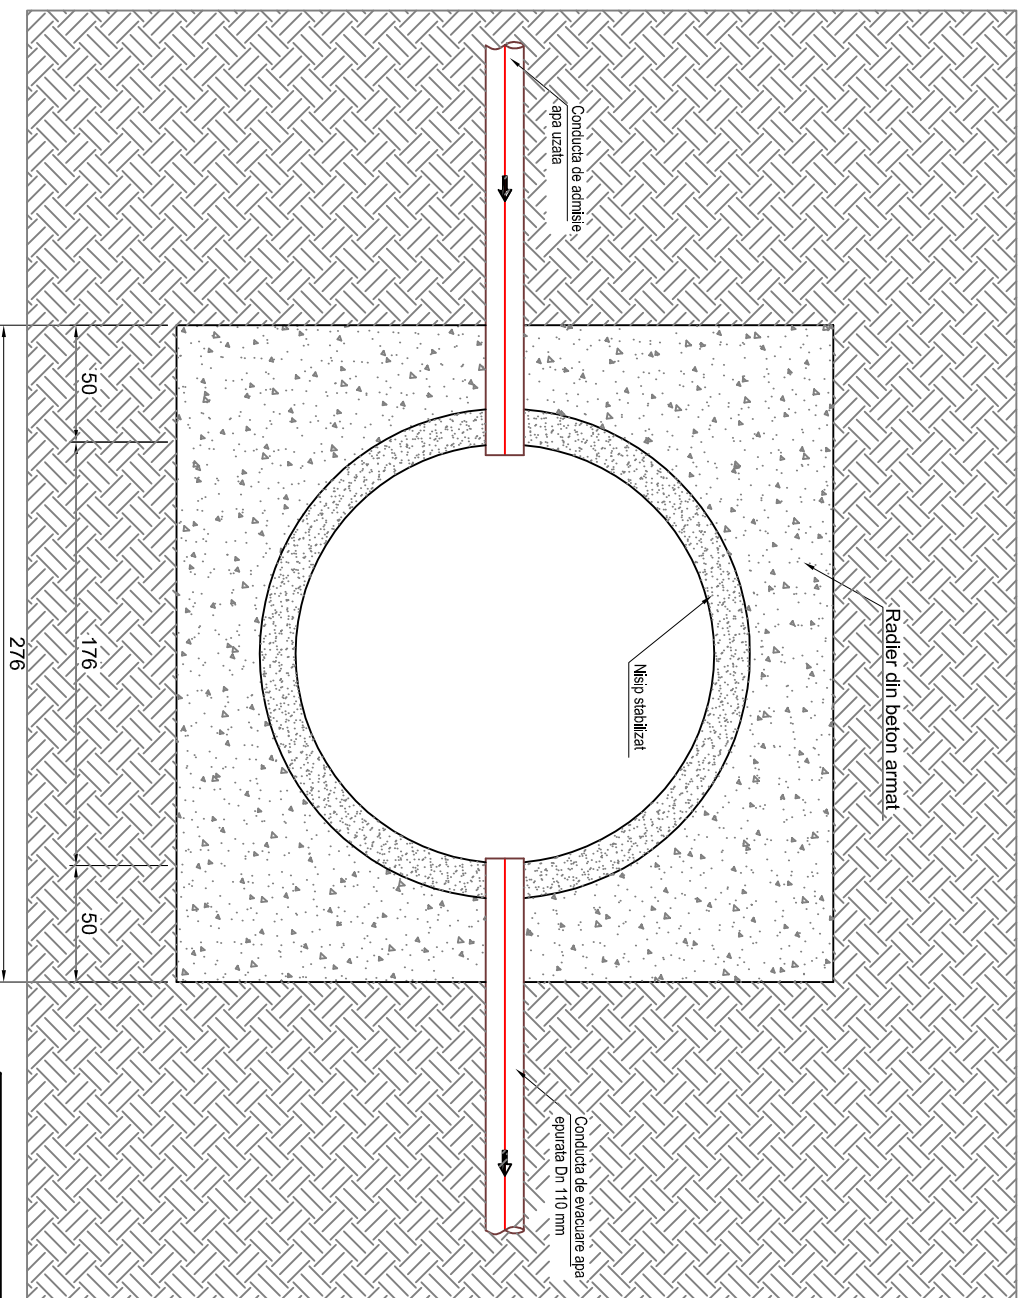

STATIE DE EPURARE - B15 -PLAN-

STATIE DE EPURARE - B15 -PLAN-