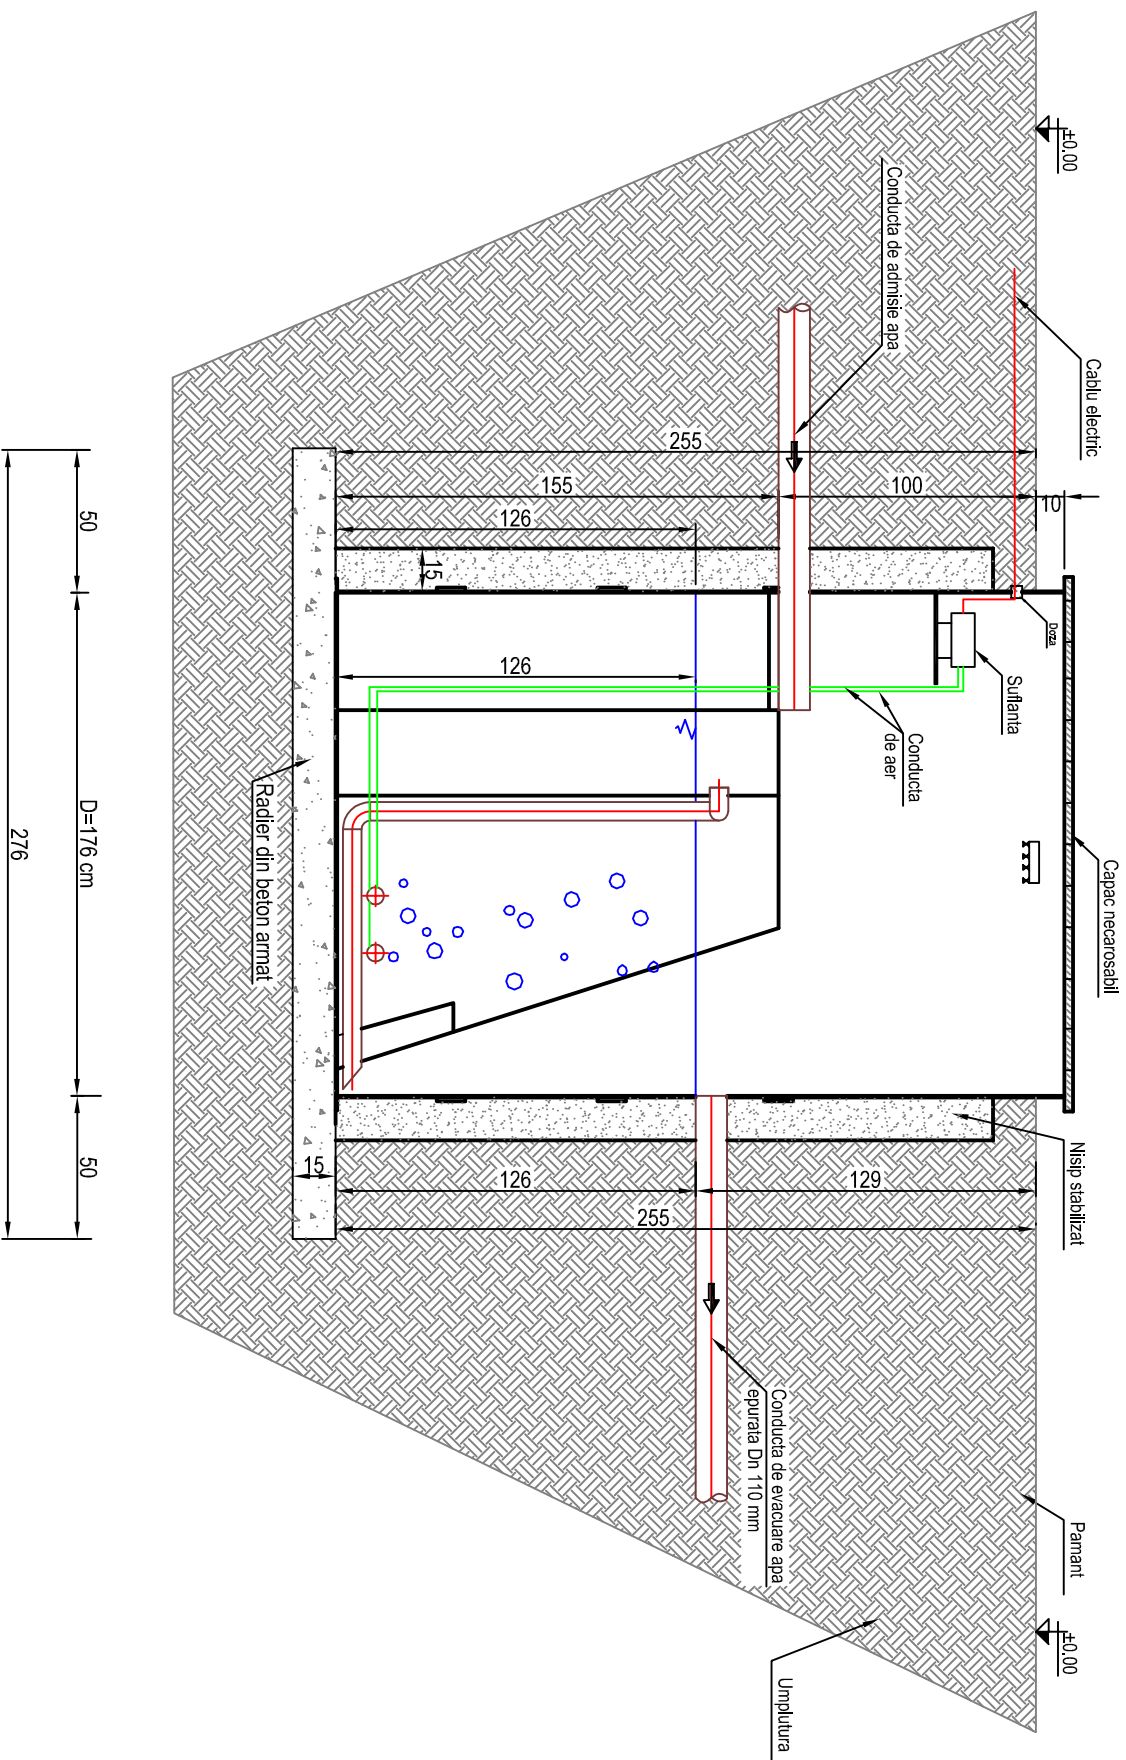

STATIE DE EPURARE - B10 -SECTIUNE TRANSVERSALA-

STATIE DE EPURARE - B10
-SECTIUNE TRANSVERSALA-