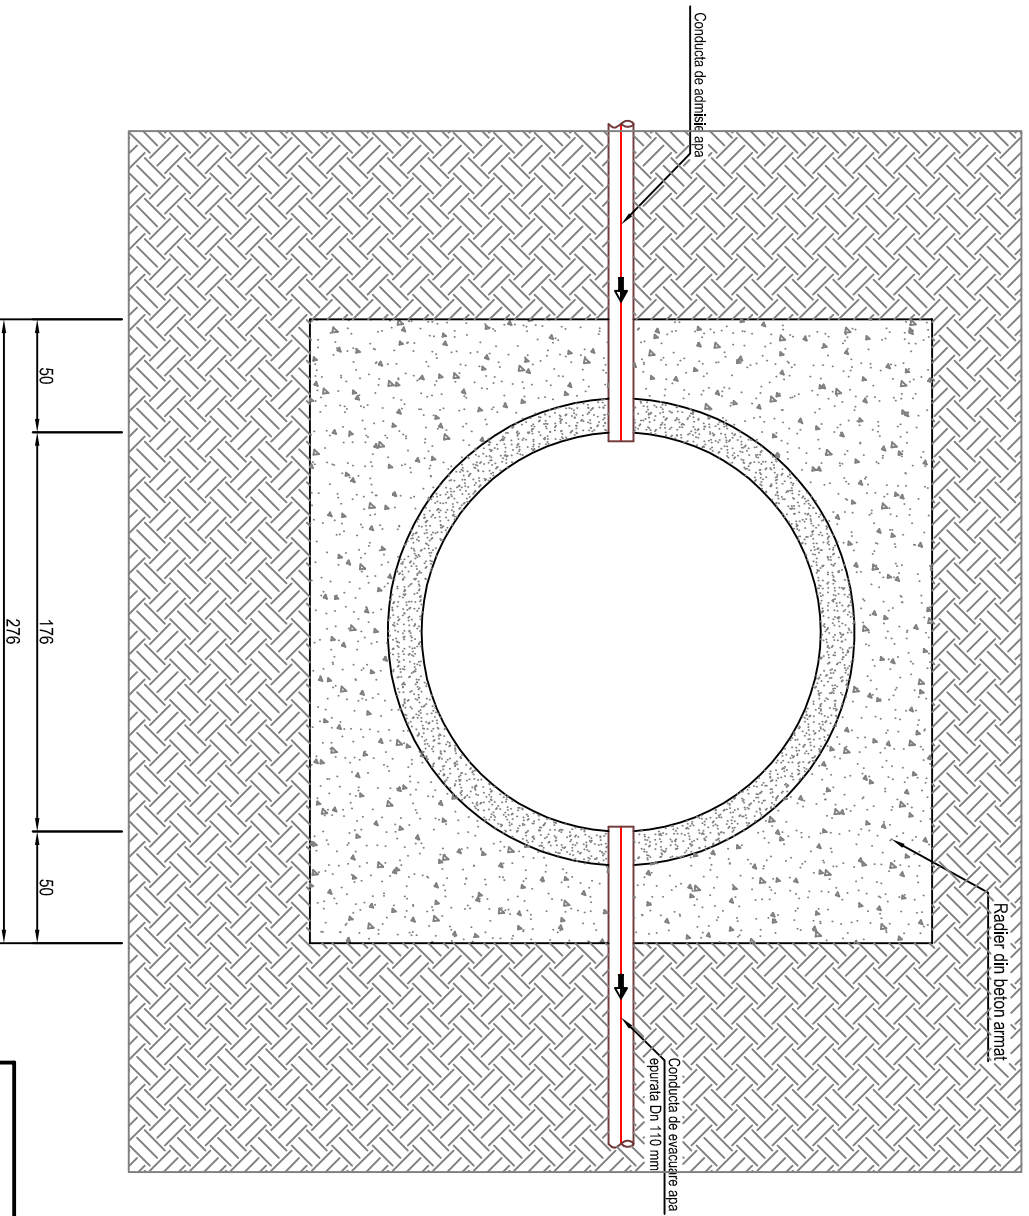

STATIE DE EPURARE - B10 -PLAN-

STATIE DE EPURARE - B10 -PLAN-